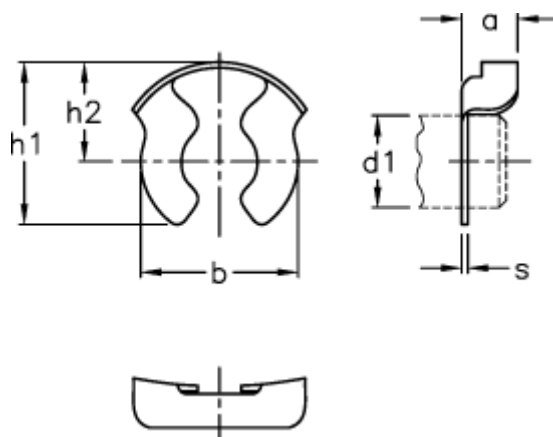

Varenummer: 140712A  
Beskrivelse: Sikringsring KL 12  
KLEE Stål, hærdet, olieret

## Mål

a	= 6.1
b ca.	= 16.7
d1	= 12
h1 ca.	= 18.0
h2 ca.	= 10.5
Max. aksial belastning (N)	= 10700
s	= 0.6
Vægt (g)	= 1.102